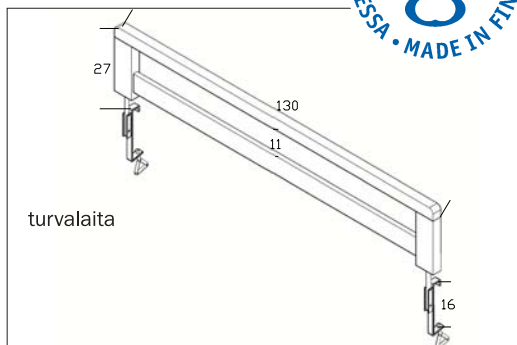

Liikkeestä syttyvä valo tuo turvaa pimeään ja näyttää askeleille suunnan.

Kotimainen Seniori on toiminnallinen kokoaisuus, joka täydentyy älykkäästi.

Turvallinen ja Avainlipun arvoinen!

seniozi

nousutuki

turvalaita